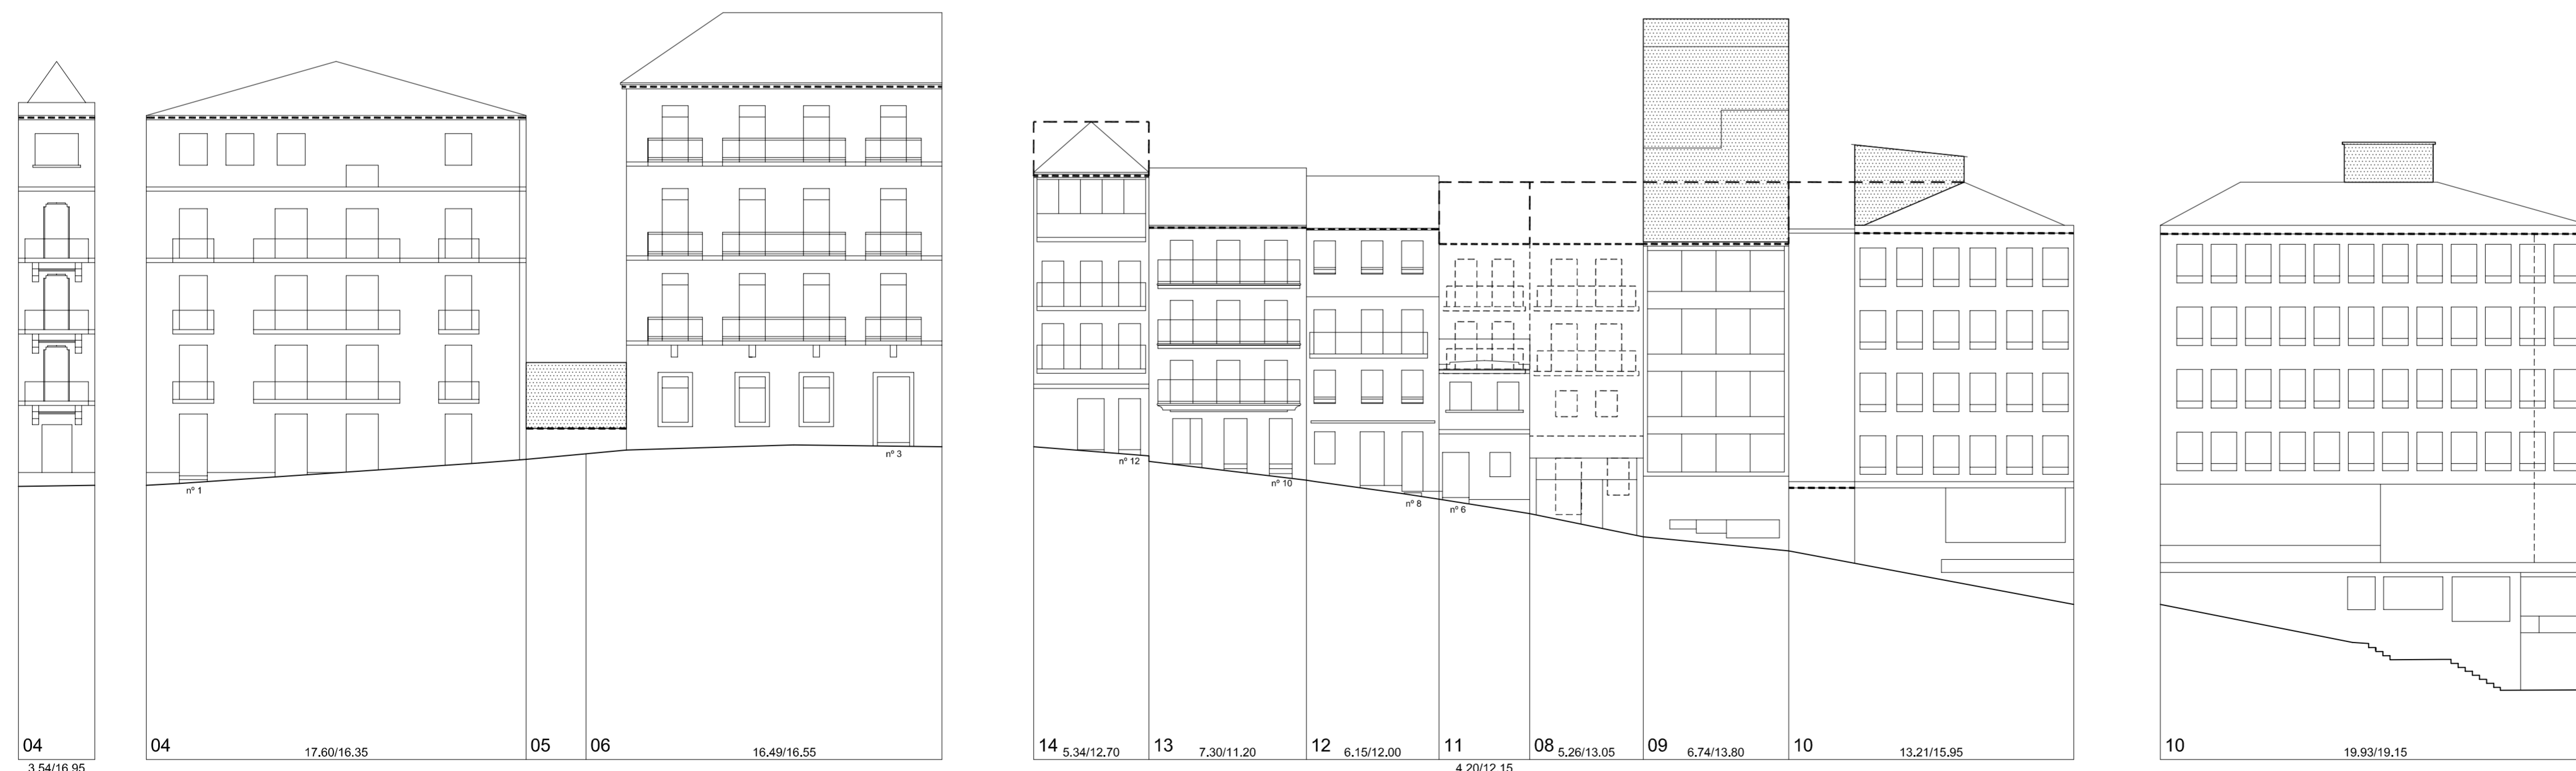

Praza da Porta do Sol

Rúa Elduayen

Rúa Abelaira Menéndez

Rúa Cruz Verde

Baixada ó Príncipe

	PLAN ESPECIAL DE PROTECCIÓN E REFORMA INTERIOR CASCO VELLO DE VIGO	FASE: APROB. DEFINITIVA
	PLANOS DE ORDENACIÓN TÍTULO: ALZADOS PROPOSTOS. COUZADA 27647	PLANO Nº 4.46 ESCALA 1/200
CONSULTORA GALEGA, S.L. RUA SAN MARTINO, 3-B 36002 PONEVEDRA TF. 986 85 89 57 FAX. 986 85 89 58 E-mail. consultora@consultoragalega.com		DATA: DECEMBRO 2006